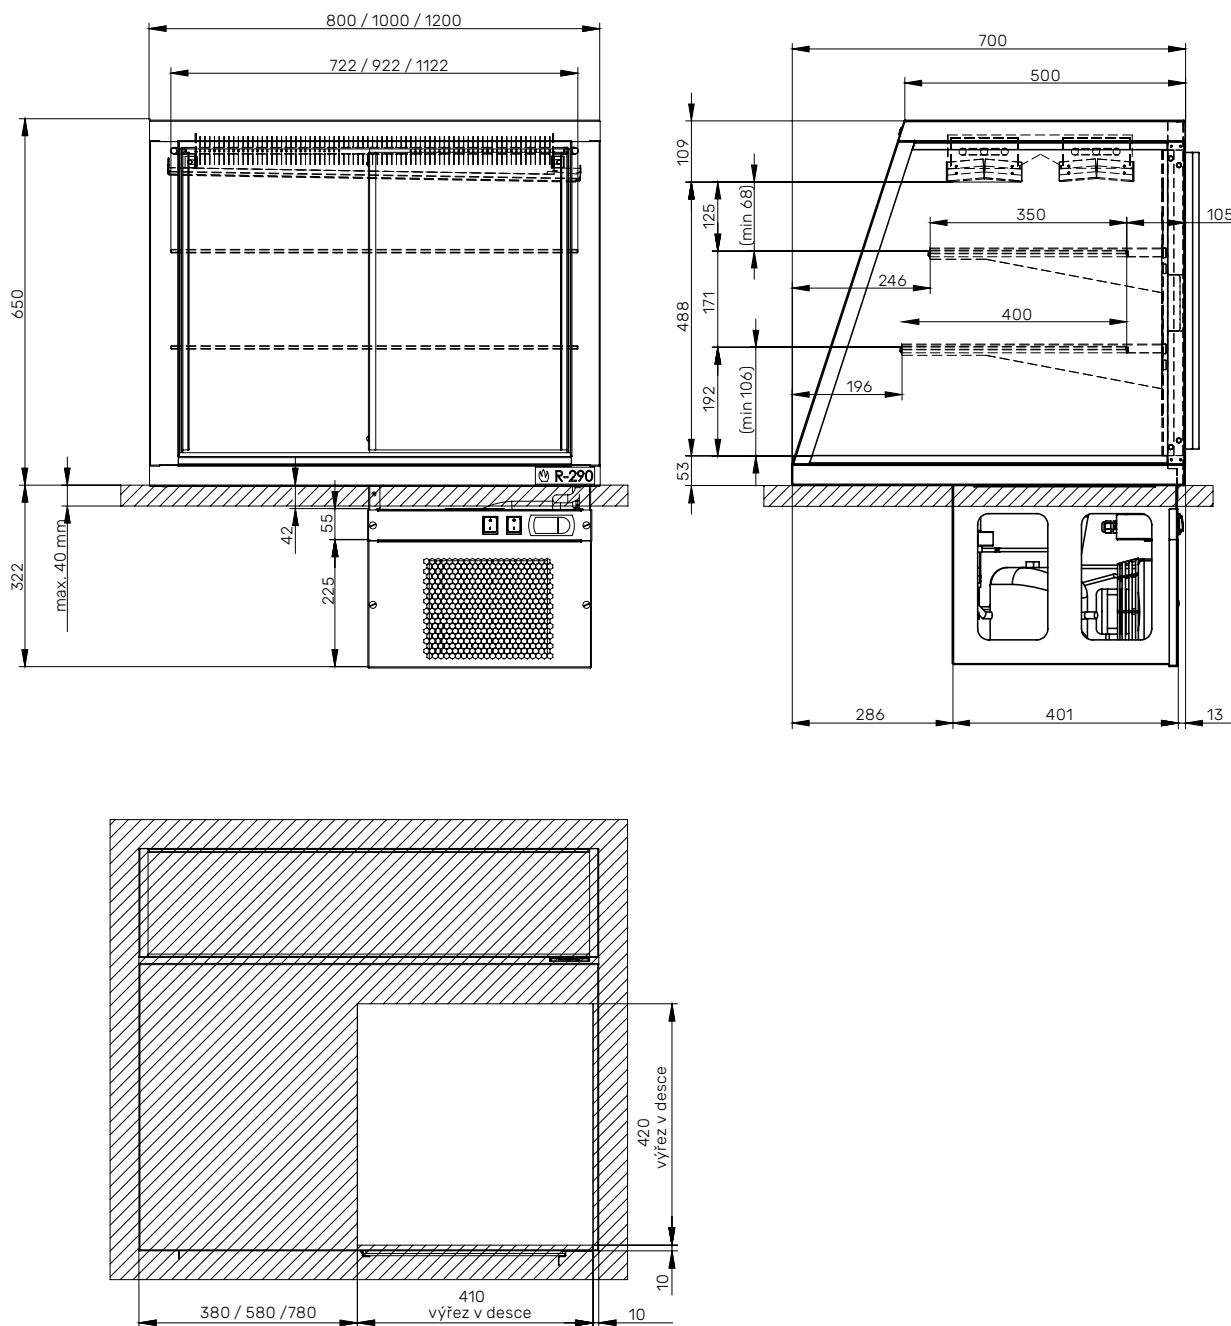

KLASIK B

CONTEG
GASTRO

ZÁSTAVBOVÝ VÝKRES

tel.: +420 602 386 569
e-mail: sales@conteg-gastro.cz
www.conteg-gastro.cz