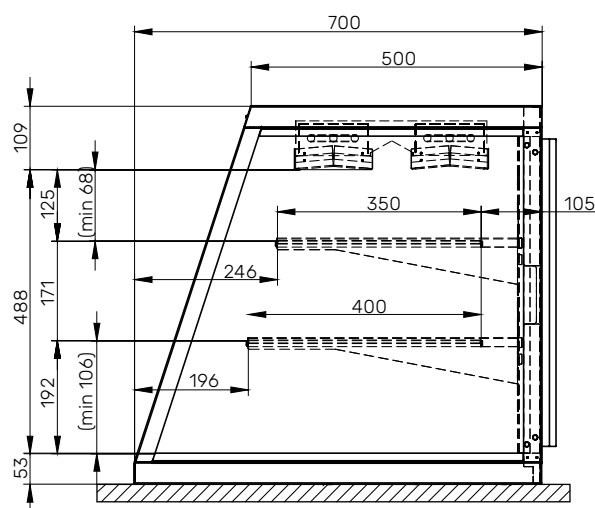

KLASIK S

CONTEG
GASTRO

ZÁSTAVBOVÝ VÝKRES

boční pohled

tel.: +420 602 386 569
e-mail: sales@conteg-gastro.cz
www.conteg-gastro.cz