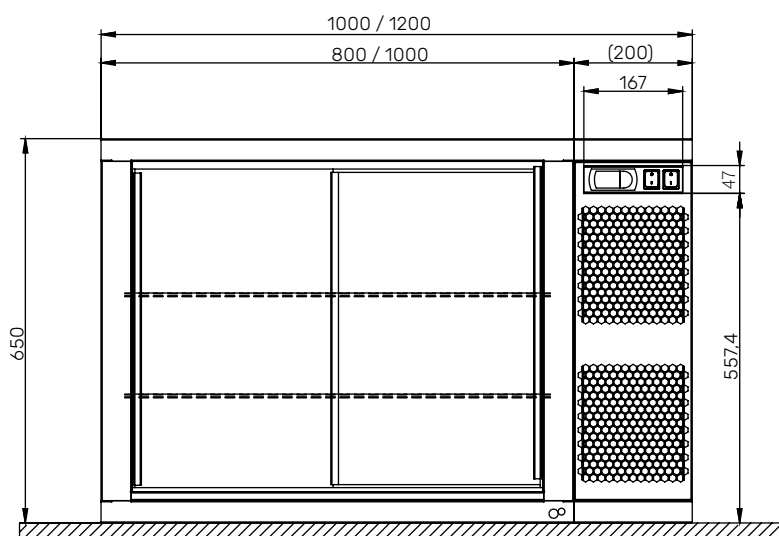

KLASIK S

CONTEG
GASTRO

ZÁSTAVBOVÝ VÝKRES

boční pohled

tel.: +420 602 386 569
e-mail: sales@conteg-gastro.cz
www.conteg-gastro.cz