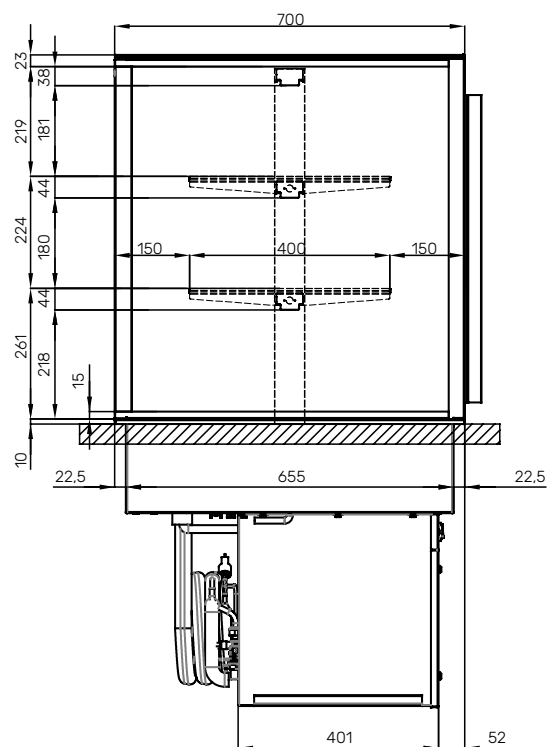

CUBUS B

CONTEG
GASTRO

DVOUPOLICOVÝ ZÁSTAVBOVÝ VÝKRES

tel.: +420 602 386 569
e-mail: sales@conteg-gastro.cz
www.conteg-gastro.cz