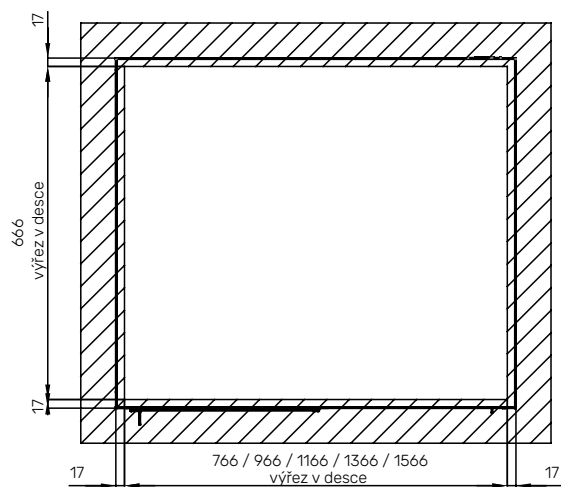

CUBUS B

CONTEG
GASTRO

JEDNOPOLICOVÝ ZÁSTAVBOVÝ VÝKRES

tel.: +420 602 386 569
e-mail: sales@conteg-gastro.cz
www.conteg-gastro.cz

CUBUS B

CONTEG
GASTRO

DVOUPOLICOVÝ ZÁSTAVBOVÝ VÝKRES

tel.: +420 602 386 569
e-mail: sales@conteg-gastro.cz
www.conteg-gastro.cz