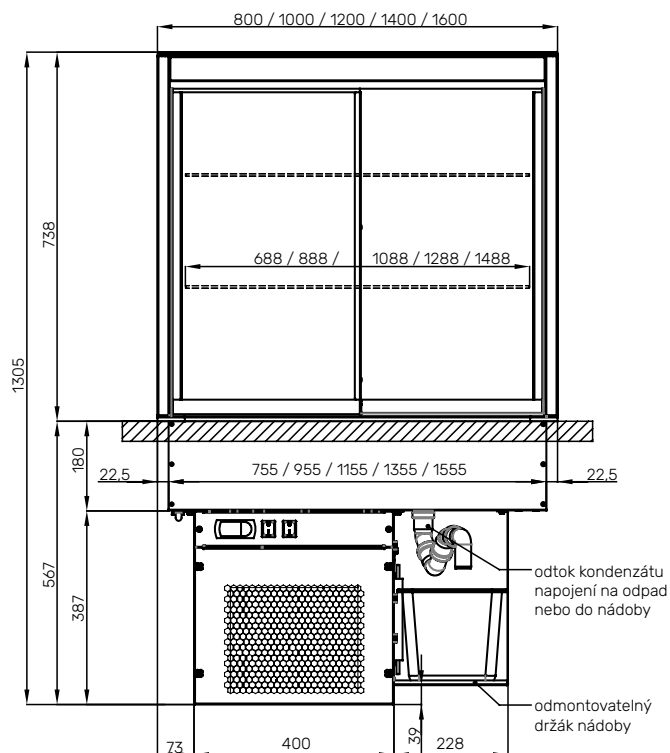

CUBUS B

CONTEG
GASTRO

JEDNOPOLICOVÝ ZÁSTAVBOVÝ VÝKRES

tel.: +420 602 386 569
e-mail: sales@conteg-gastro.cz
www.conteg-gastro.cz

CUBUS B

CONTEG
GASTRO

DVOUPOLICOVÝ ZÁSTAVBOVÝ VÝKRES

tel.: +420 602 386 569
e-mail: sales@conteg-gastro.cz
www.conteg-gastro.cz