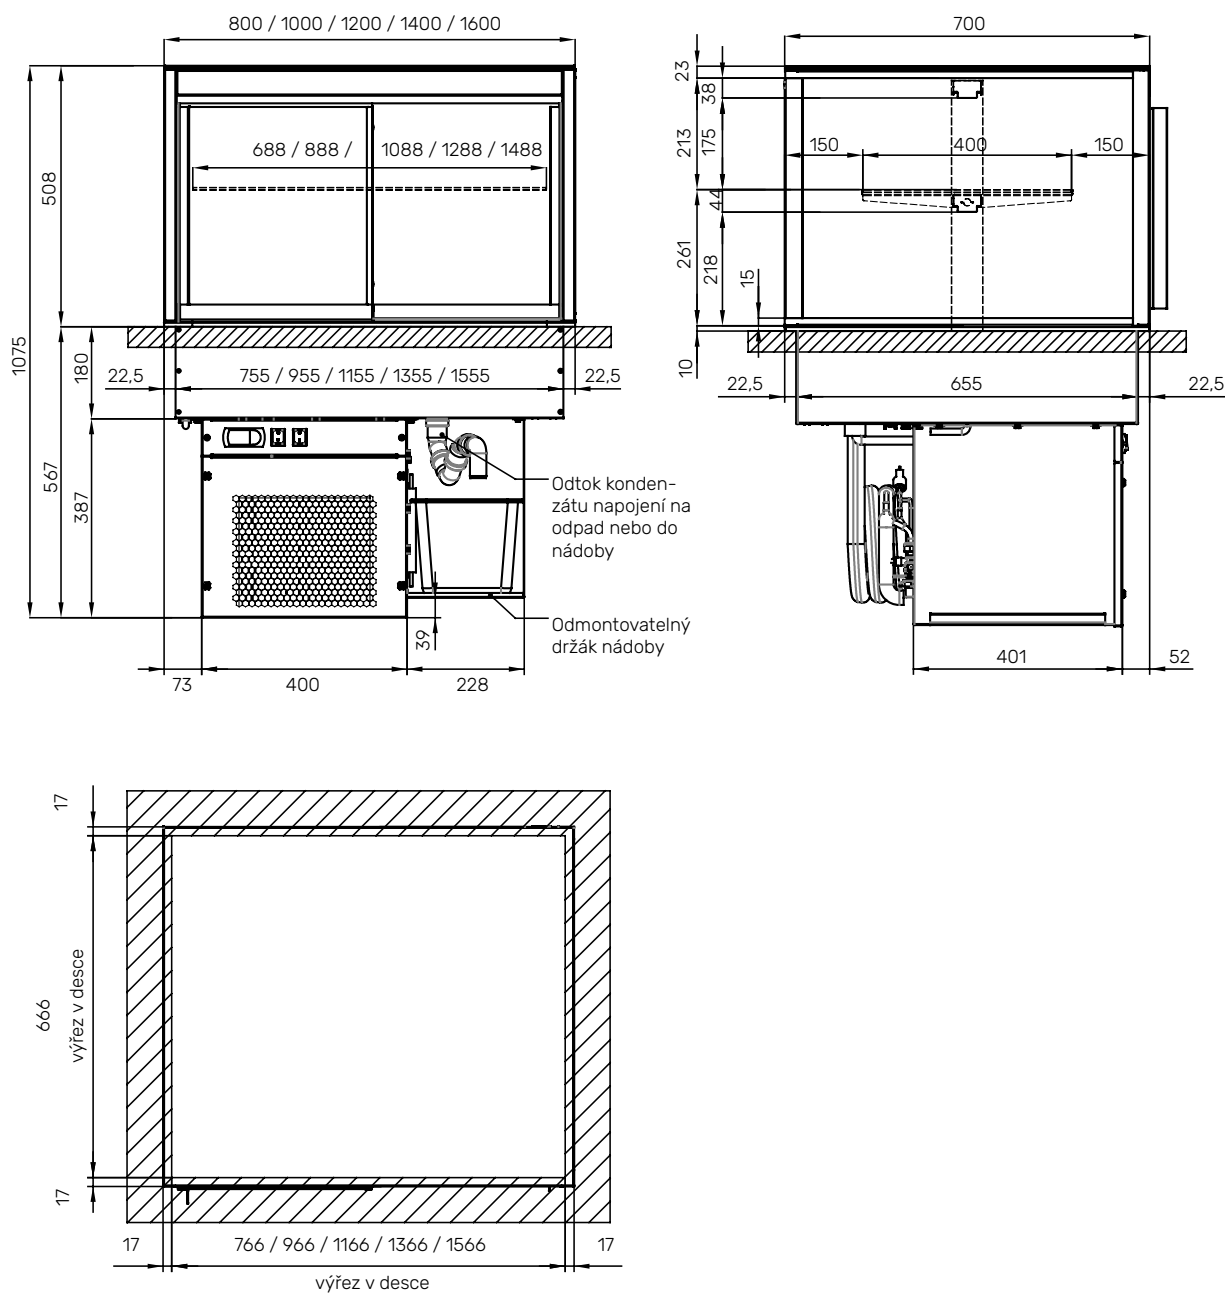

CUBUS B

CONTEG
GASTRO

JEDNOPOLICOVÝ ZÁSTAVBOVÝ VÝKRES

tel.: +420 602 386 569
e-mail: sales@conteg-gastro.cz
www.conteg-gastro.cz

CUBUS B

CONTEG
GASTRO

DVOUPOLICOVÝ ZÁSTAVBOVÝ VÝKRES

tel.: +420 602 386 569
e-mail: sales@conteg-gastro.cz
www.conteg-gastro.cz