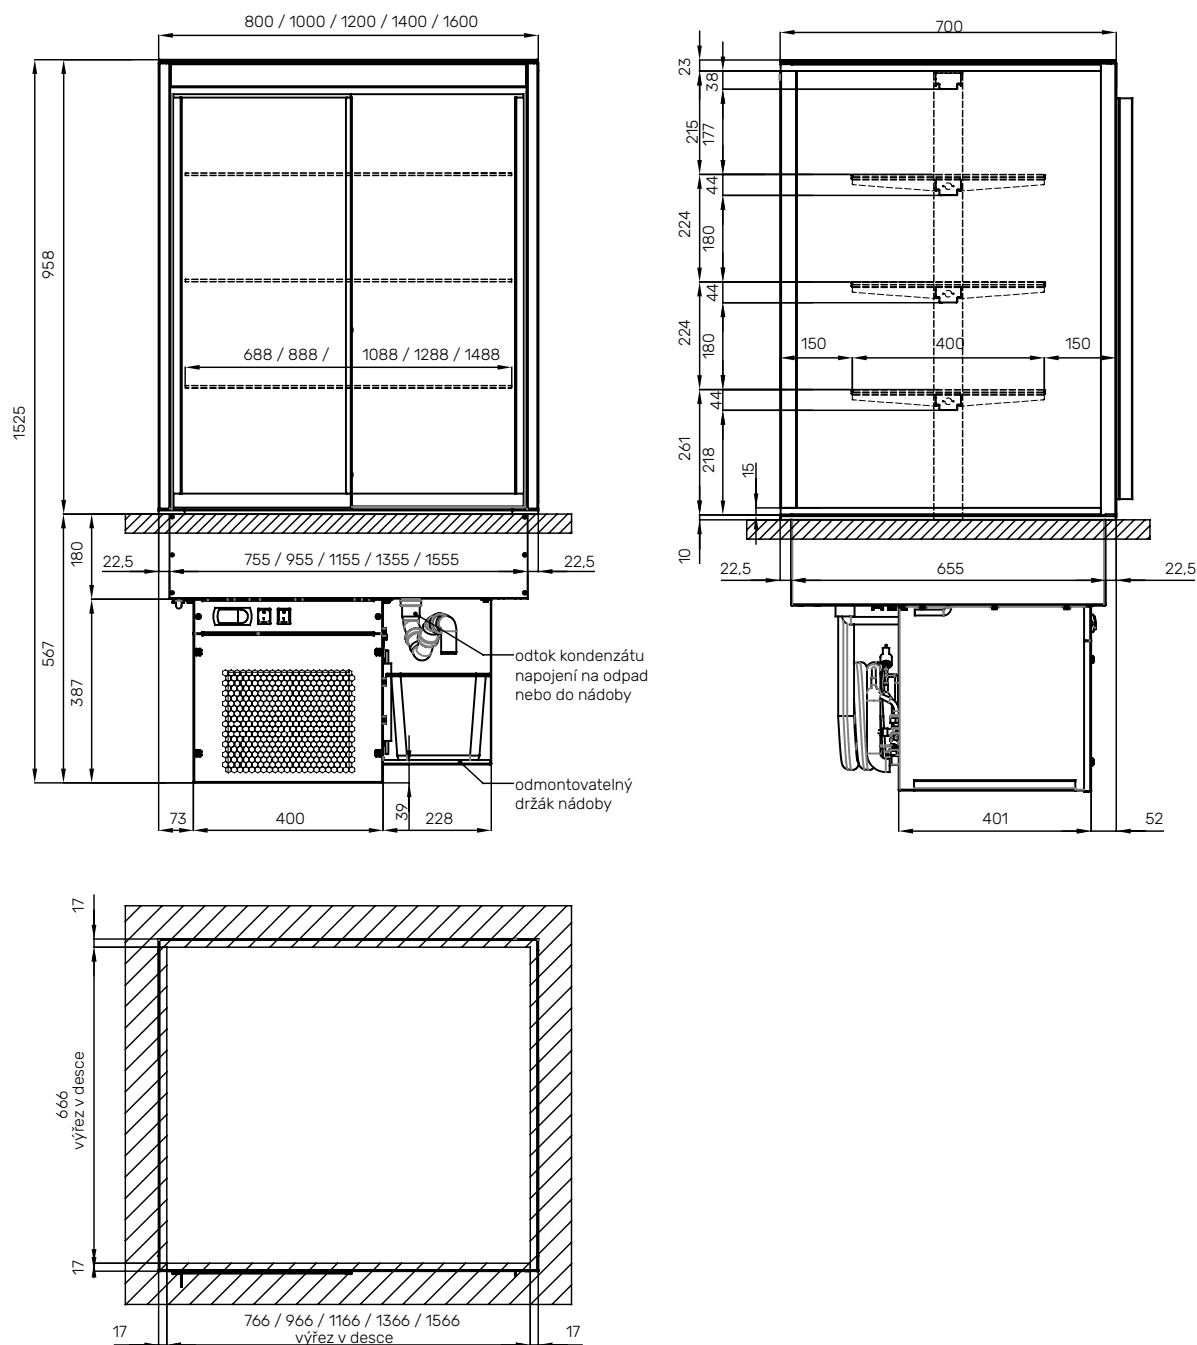

CUBUS B

CONTEG
GASTRO

TŘÍPOLICOVÝ

ZÁSTAVBOVÝ VÝKRES

tel.: +420 602 386 569
e-mail: sales@conteg-gastro.cz
www.conteg-gastro.cz