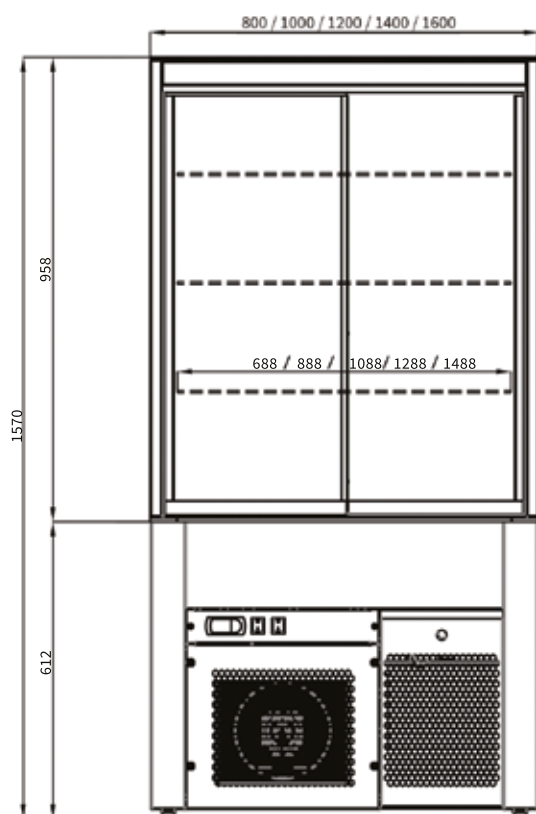

CUBUS F

CONTEG
GASTRO

TŘÍPOLICOVÝ

ZÁSTAVBOVÝ VÝKRES

tel.: +420 602 386 569
e-mail: sales@conteg-gastro.cz
www.conteg-gastro.cz