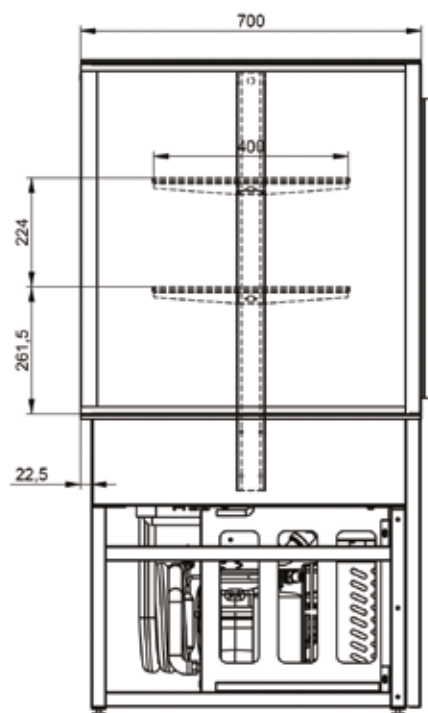

CUBUS F

CONTEG
GASTRO

JEDNOPOLICOVÝ ZÁSTAVBOVÝ VÝKRES

tel.: +420 602 386 569
e-mail: sales@conteg-gastro.cz
www.conteg-gastro.cz

CUBUS F

CONTEG
GASTRO

DVOUPOLICOVÝ

ZÁSTAVBOVÝ VÝKRES