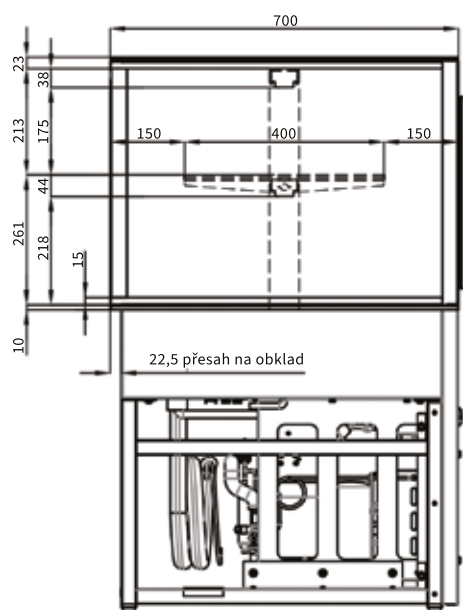

CUBUS F

CONTEG
GASTRO

JEDNOPOLICOVÝ ZÁSTAVBOVÝ VÝKRES

tel.: +420 602 386 569
e-mail: sales@conteg-gastro.cz
www.conteg-gastro.cz

CUBUS F

CONTEG
GASTRO

DVOUPOLICOVÝ

ZÁSTAVBOVÝ VÝKRES