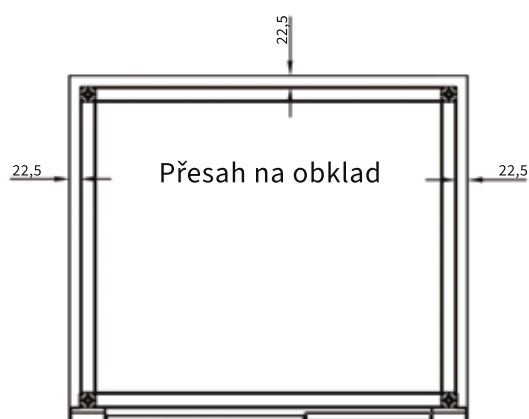

CUBUS F

CONTEG
GASTRO

JEDNOPOLICOVÝ ZÁSTAVBOVÝ VÝKRES

tel.: +420 602 386 569
e-mail: sales@conteg-gastro.cz
www.conteg-gastro.cz

CUBUS F

CONTEG
GASTRO

DVOUPOLICOVÝ

ZÁSTAVBOVÝ VÝKRES