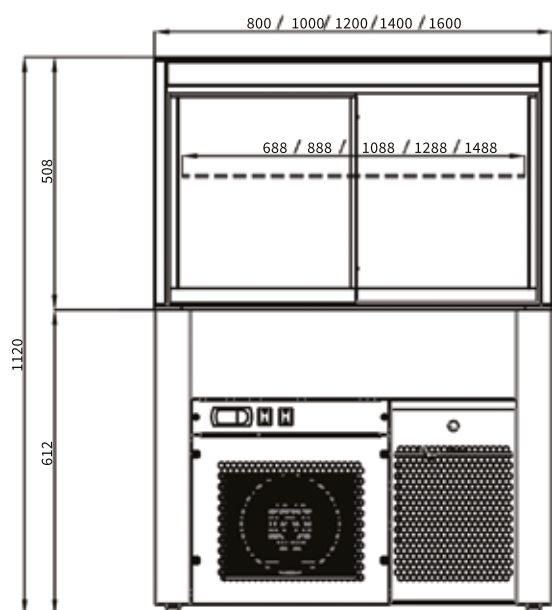

CUBUS F

CONTEG
GASTRO

JEDNOPOLICOVÝ ZÁSTAVBOVÝ VÝKRES

tel.: +420 602 386 569
e-mail: sales@conteg-gastro.cz
www.conteg-gastro.cz

CUBUS F

CONTEG
GASTRO

DVOUPOLICOVÝ

ZÁSTAVBOVÝ VÝKRES