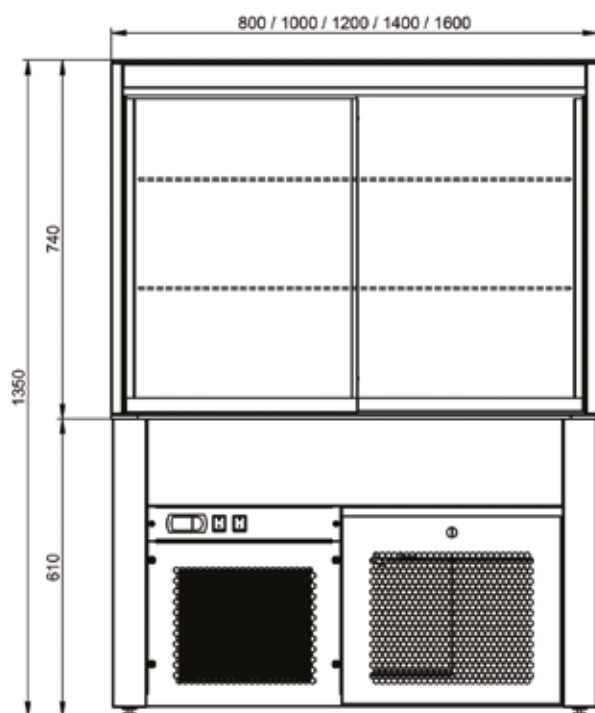

CUBUS F

CONTEG
GASTRO

JEDNOPOLICOVÝ ZÁSTAVBOVÝ VÝKRES

tel.: +420 602 386 569
e-mail: sales@conteg-gastro.cz
www.conteg-gastro.cz

CUBUS F

CONTEG
GASTRO

DVOUPOLICOVÝ

ZÁSTAVBOVÝ VÝKRES