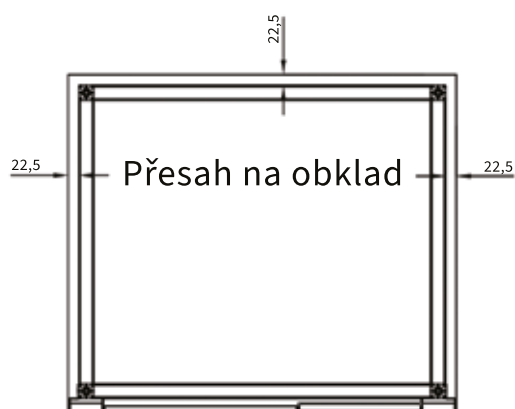

CUBUS F

CONTEG
GASTRO

TŘÍPOLICOVÝ

ZÁSTAVBOVÝ VÝKRES

tel.: +420 602 386 569
e-mail: sales@conteg-gastro.cz
www.conteg-gastro.cz