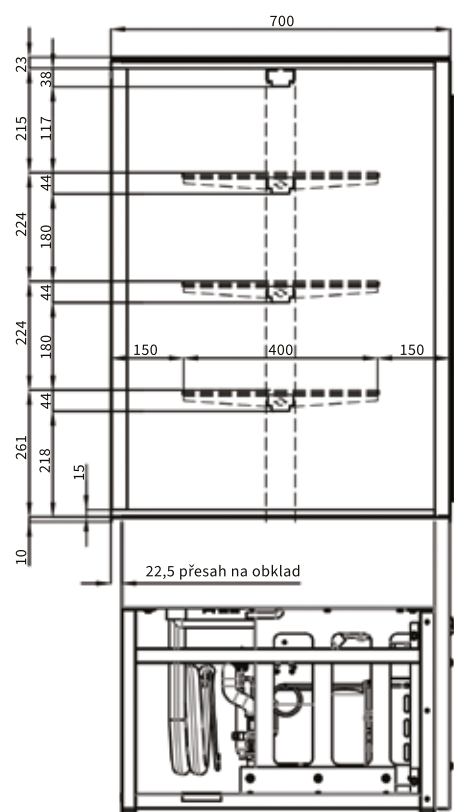

CUBUS F

CONTEG
GASTRO

TŘÍPOLICOVÝ

ZÁSTAVBOVÝ VÝKRES

tel.: +420 602 386 569
e-mail: sales@conteg-gastro.cz
www.conteg-gastro.cz