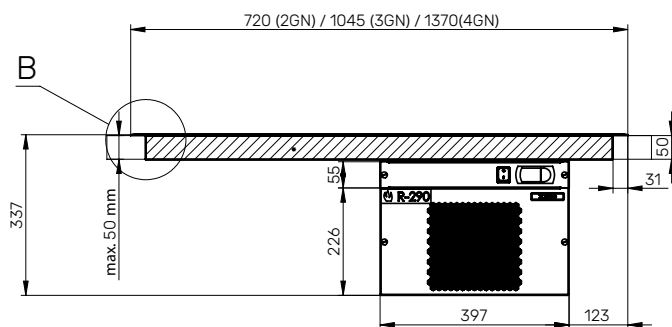

LONGIS

CONTEG
GASTRO

ZÁSTAVBOVÝ VÝKRES

tel.: +420 602 386 569
e-mail: sales@conteg-gastro.cz
www.conteg-gastro.cz