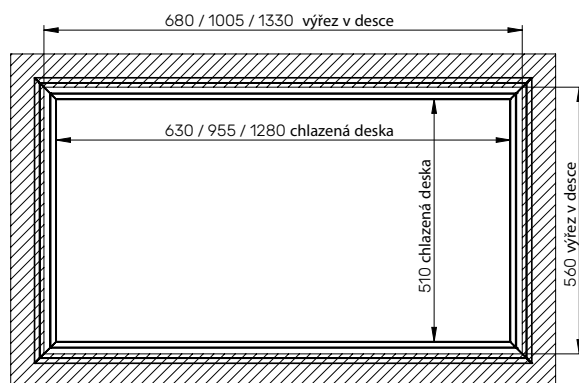

LONGIS

CONTEG
GASTRO

ZÁSTAVBOVÝ VÝKRES

tel.: +420 602 386 569
e-mail: sales@conteg-gastro.cz
www.conteg-gastro.cz